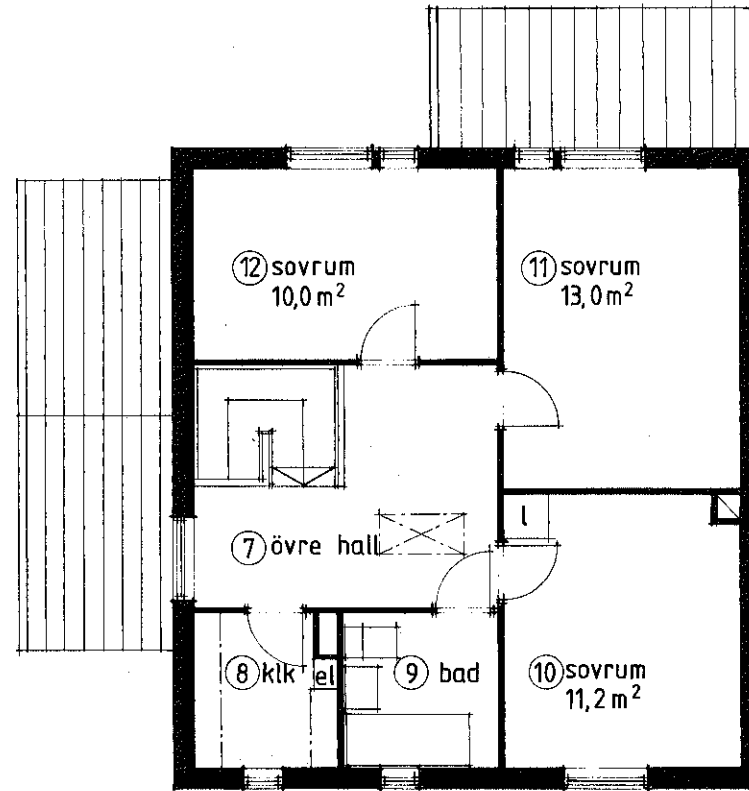

Entréplan Cv I

Övre plan

Cv I hus nr. 28, 35, 42, 51 54 = 5 st

Ch I hus nr. 8, 16, 37 39, 47, 55 87 spegelvända = 7 st

BRA p 118,5 m²

Hustyp C

5 rum e kök

Skala 1:100